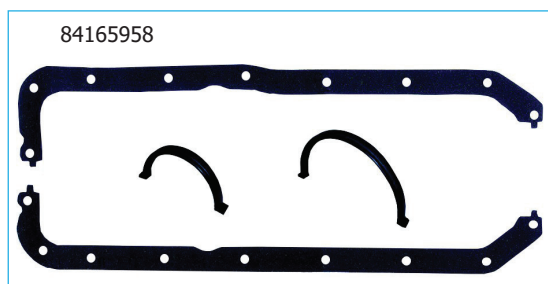

FORD

FORD FIESTA / KA ENDURA