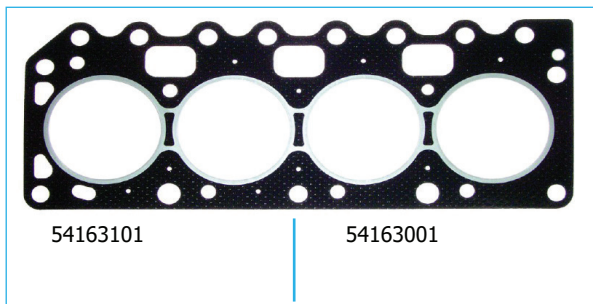

FORD

FORD FIESTA / KA ENDURA